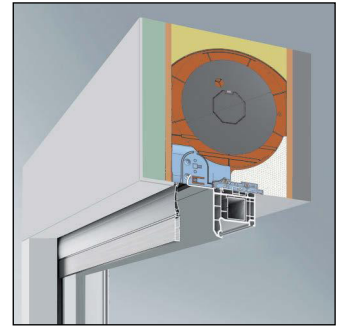

Neubauaufsatzkasten
Revision innen, mit Roll-
laden, Einbausituation
bei WDVS, wahlweise
mit integriertem Fliegen-
gitter.

Blackline XT 250
Revision außen, 250 x 280

Neubauaufsatzkasten
Revision außen, mit Roll-
laden, Einbausituation
bei WDVS, wahlweise mit
integriertem Fliegengitter.