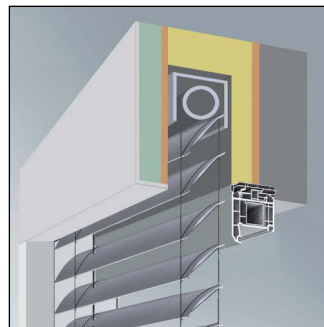

Lightstore XT
Revision außen, 360 x 300

Neubauaufsatzkasten Revi-
sion außen, mit Raffstore,
bei WDVS und Klinker, kein
integriertes Fliegengitter
möglich.

Technische Daten

- Elementhöhen bis 2800 mm möglich
- Erhältlich für Mauerwerkstärken
  260 mm, 280 mm, 300 mm, 320 mm, 340 mm, 360 mm
- Rollladenkasten aus recycelbarem,
  umweltfreundlichem EPS + Neopor
- Revision innen oder außen
- Behang: Raffstore, PVC- und Alu-Rollladen
- Putzschiene innen aus Kunststoff,
  außen aus Aluminium