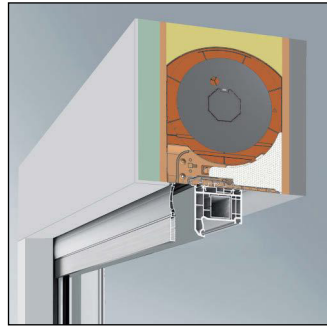

Blackline XT 290
Revision innen, 290 x 280

Neubauaufsatzkasten
Revision innen, mit Roll-
laden, Einbausituation
bei WDVS, wahlweise
mit integriertem Fliegen-
gitter.