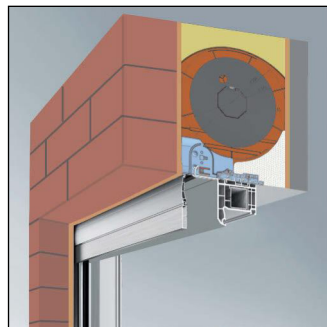

Klinkerkasten XT 290
Revision außen, 290 x 280

Neubauaufsatzkasten
Revision außen, mit Roll-
laden, Einbausituation
bei Klinker, wahlweise mit
integriertem Fliegengitter.