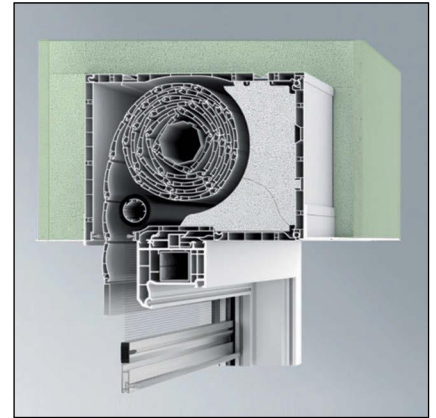

Aufsatzelemente
mit Rollladenpanzern Alu + PVC
sowie Raffstoren

Ihr Partner für helwe Aufsatzelemente

<https://helwe.de>

Elemente Expert XT und Elite XT

Vorteile:

- Adaptersystem für alle gängigen Fenstersysteme
- Elemente sind beidseitig überputzbar und somit nicht mehr sichtbar
- Wahlweise mit integriertem Insektenschutz
- Hohe Wärmedämmwerte
- Zusätzlich mit Schalldämmung ausstattbar
- Umfangreiche Farbauswahl der Führungsschienen passend zu Ihrem Fenstersystem

Expert XT für die Renovierung

Revision hinten,
außen überputzbar,
wahlweise mit integriertem
Fliegengitter.

Elite XT für den Neubau

Revision unten mit Putzträger
und/oder Putzwinkel
an Kastenaußen- bzw. -innenseite,
innen und außen überputzbar,
wahlweise mit integriertem
Fliegengitter.

Technische Daten

- Erhöhte Schalldämmung bis zu 43 dB
- Behang: PVC- und Alu-Rollladen
- Rollladenkasten komplett überputzbar, Revision hinten oder unten
- Schnelle und einfache Montage durch innovative Cliptechnik
- Clips und verschraubbare Befestigungskonsolen für eine sichere Montage
- Eindrehanker und Statikkonsole zur sichereren Deckenbefestigung
- Element komplett oder Vorderblende und Führungsschienen in vielen Dekor-Folien sowie in jeder RAL-Farbe Ihrer Wahl lieferbar
- Kastengrößen:
165, 185, 200 mm = Expert XT
175, 200, 240 mm = Elite XT