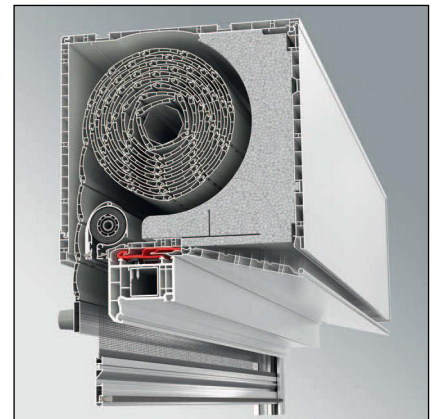

Aufsatzelemente
mit Rollladenpanzern Alu + PVC
sowie Raffstoren

Ihr Partner für helwe Aufsatzelemente

<https://helwe.de>

Elemente Expert XT und Elite XT

Vorteile:

- Adaptersystem für alle gängigen Fenstersysteme
- Elemente sind beidseitig überputzbar und somit nicht mehr sichtbar
- Wahlweise mit integriertem Insektenschutz
- Hohe Wärmedämmwerte
- Zusätzlich mit Schalldämmung ausstattbar
- Umfangreiche Farbauswahl der Führungsschienen passend zu Ihrem Fenstersystem

Expert XT für die Renovierung

Revision hinten,
außen überputzbar,
wahlweise mit integriertem
Fliegengitter.

Elite XT für den Neubau

Revision unten mit Putzträger
und/oder Putzwinkel
an Kastenaußen- bzw. -innenseite,
innen und außen überputzbar,
wahlweise mit integriertem
Fliegengitter.

Technische Daten

- Erhöhte Schalldämmung bis zu 43 dB
- Behang: PVC- und Alu-Rollladen
- Rollladenkasten komplett überputzbar, Revision hinten oder unten
- Schnelle und einfache Montage durch innovative Cliptechnik
- Clips und verschraubbare Befestigungskonsolen für eine sichere Montage
- Eindrehanker und Statikkonsole zur sichereren Deckenbefestigung
- Element komplett oder Vorderblende und Führungsschienen in vielen Dekor-Folien sowie in jeder RAL-Farbe Ihrer Wahl lieferbar
- Kastengrößen:
165, 185, 200 mm = Expert XT
175, 200, 240 mm = Elite XT