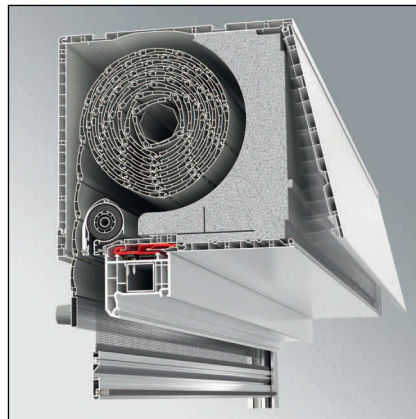

Aufsatzelemente
mit Rollladenpanzern Alu + PVC
sowie Raffstoren

Ihr Partner für helwe Aufsatzelemente

<https://helwe.de>

Elemente Expert XT und Elite XT

Vorteile:

- Adaptersystem für alle gängigen Fenstersysteme
- Elemente sind beidseitig überputzbar und somit nicht mehr sichtbar
- Wahlweise mit integriertem Insektenschutz
- Hohe Wärmedämmwerte
- Zusätzlich mit Schalldämmung ausstattbar
- Umfangreiche Farbauswahl der Führungsschienen passend zu Ihrem Fenstersystem

Expert XT für die Renovierung

Revision hinten,
außen überputzbar,
wahlweise mit integriertem
Fliegengitter.

Elite XT für den Neubau

Revision unten mit Putzträger
und/oder Putzwinkel
an Kastenaußen- bzw. -innenseite,
innen und außen überputzbar,
wahlweise mit integriertem
Fliegengitter.

Technische Daten

- Erhöhte Schalldämmung bis zu 43 dB
- Behang: PVC- und Alu-Rollladen
- Rollladenkasten komplett überputzbar, Revision hinten oder unten
- Schnelle und einfache Montage durch innovative Cliptechnik
- Clips und verschraubbare Befestigungskonsolen für eine sichere Montage
- Eindrehanker und Statikkonsole zur sichereren Deckenbefestigung
- Element komplett oder Vorderblende und Führungsschienen in vielen Dekor-Folien sowie in jeder RAL-Farbe Ihrer Wahl lieferbar
- Kastengrößen:
165, 185, 200 mm = Expert XT
175, 200, 240 mm = Elite XT